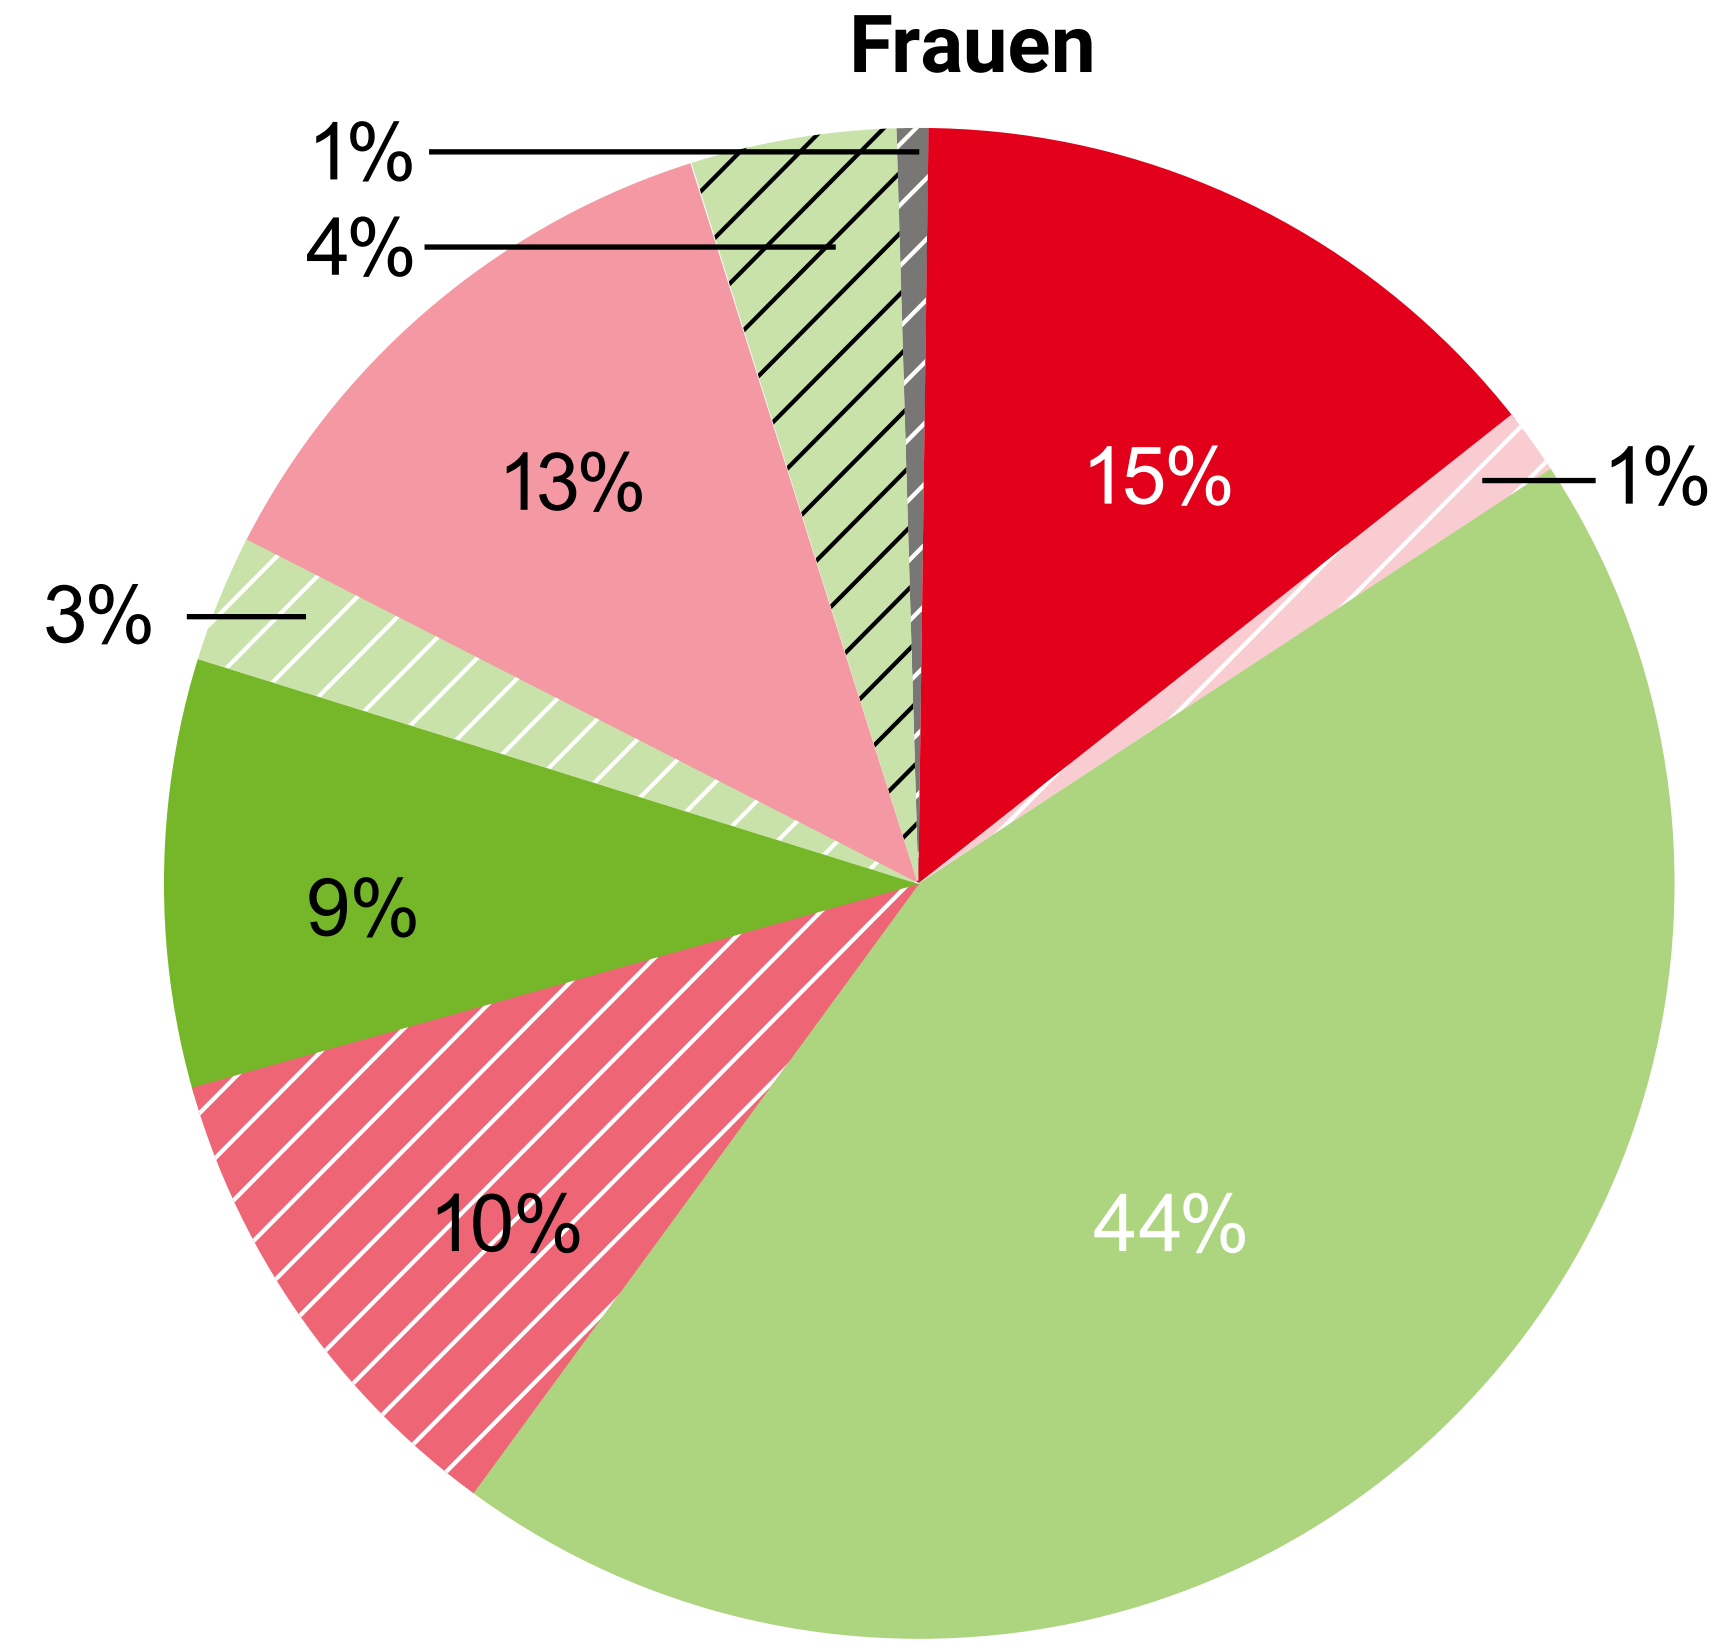

Studiengangswahl von Männern und Frauen

Prozentanteile aller Studierenden nach Fächergruppe im Wintersemester 2021/22

■ Geisteswissenschaften

▨ Mathematik, Naturwissenschaften

■ Ingenieurwissenschaften

▨ Sport

■ Humanmedizin/Gesundheitswissenschaften

▨ Kunst, Kunstwissenschaft

■ Rechts-, Wirtschafts- und Sozialwissenschaften

▨ Agrar, Forst- und Ernährungswissenschaften, Veterinärmedizin

▨ Sonstiges

Quelle:
Statistisches Bundesamt 2021