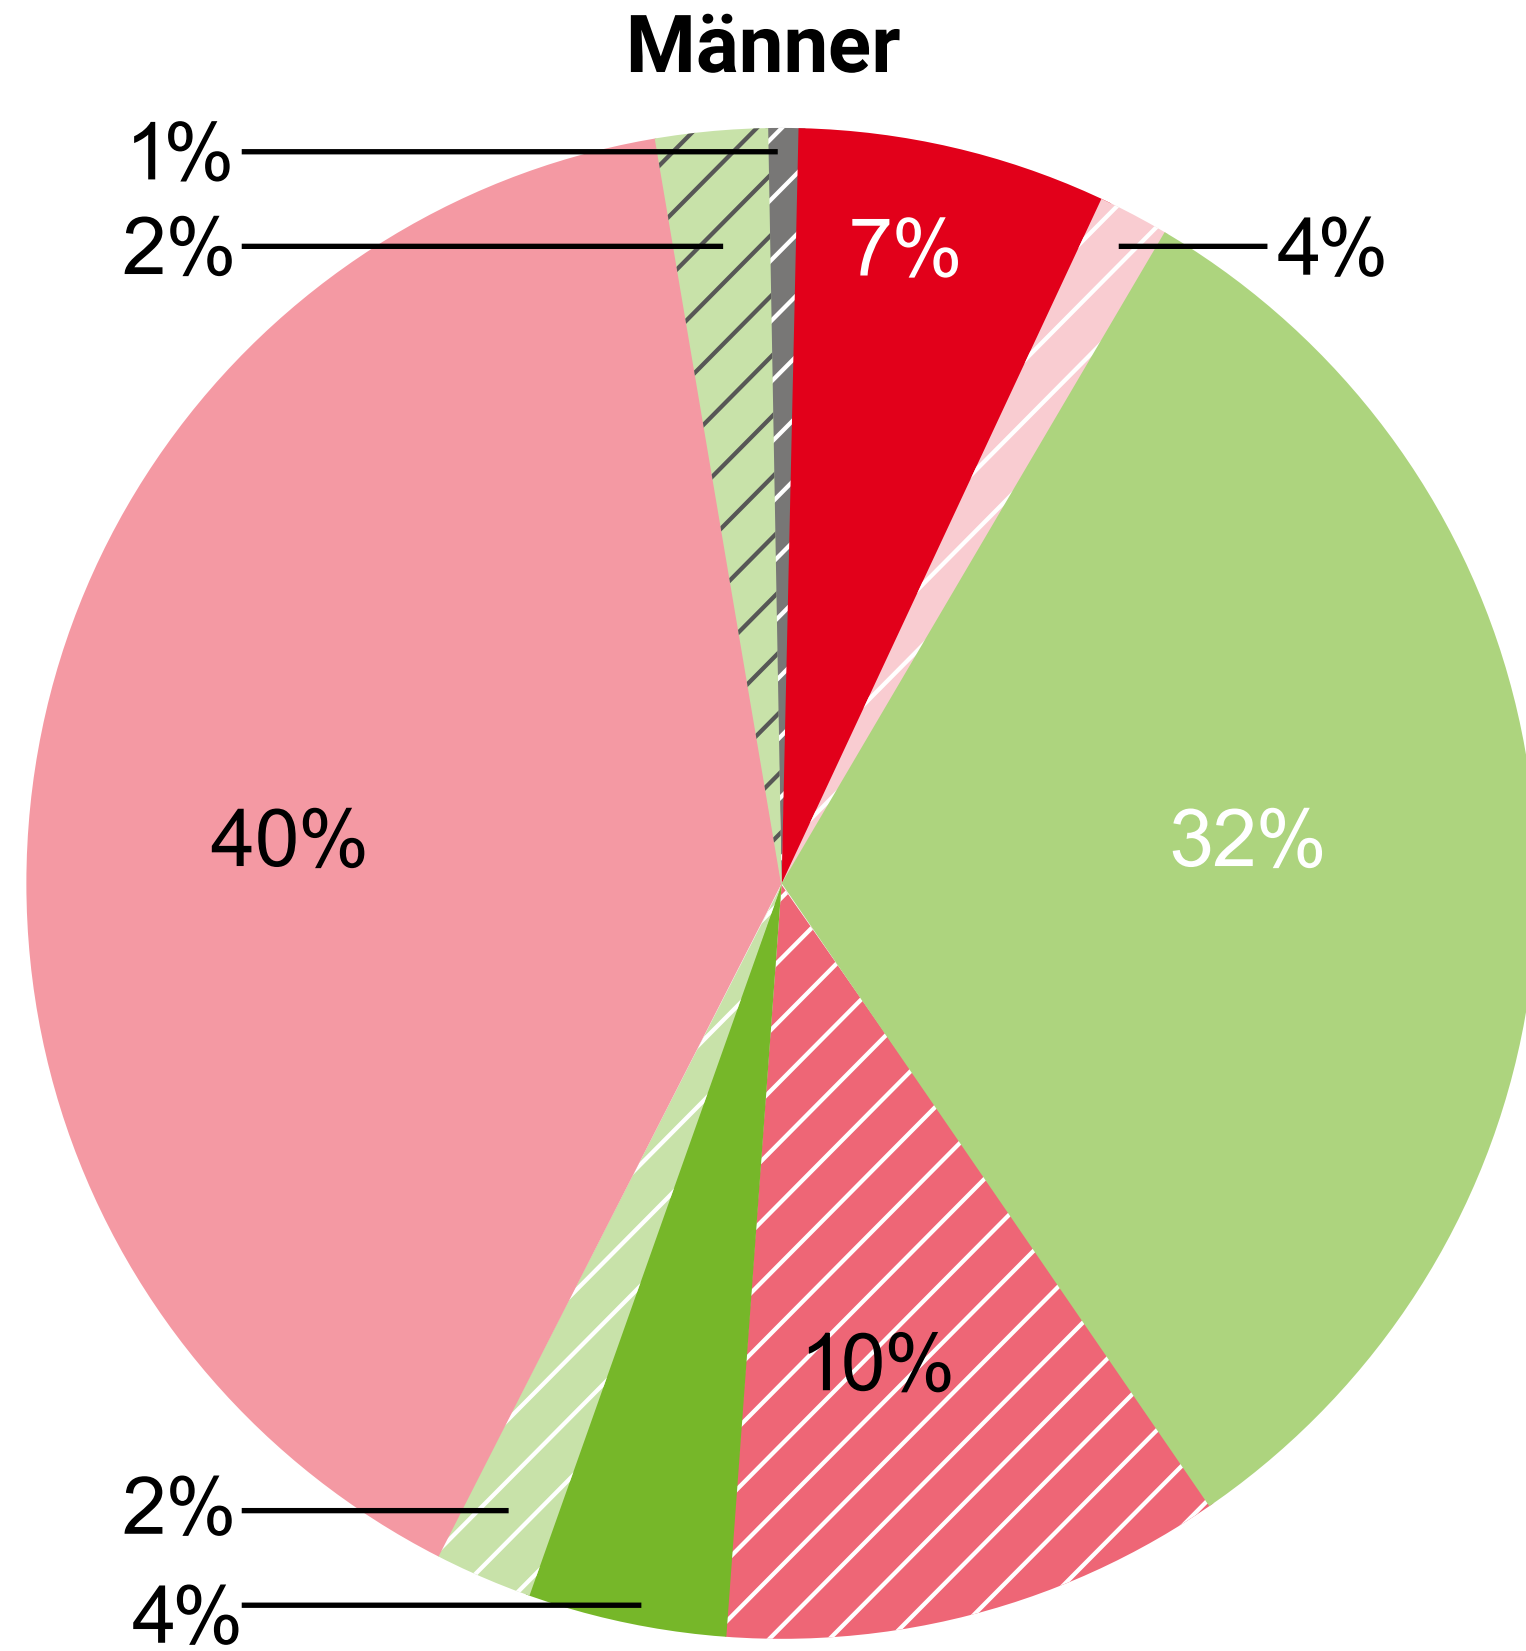

Studiengangswahl von Männern und Frauen

Prozentanteile aller Studierenden nach Fächergruppe im Wintersemester 2021/22

■ Geisteswissenschaften

▨ Mathematik, Naturwissenschaften

■ Ingenieurwissenschaften

▨ Sport

■ Humanmedizin/Gesundheitswissenschaften

▨ Kunst, Kunstwissenschaft

■ Rechts-, Wirtschafts- und Sozialwissenschaften

▨ Agrar, Forst- und Ernährungswissenschaften, Veterinärmedizin

▨ Sonstiges

Quelle:
Statistisches Bundesamt 2021